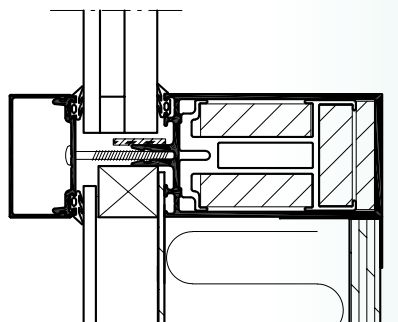

Osastoivat julkisivujärjestelmät

P50L E60 julkisivujärjestelmä

- Täyttää osastoiville kantamattomille seinille Suomessa asetetut paloluokan E60 vaatimukset
- Koepoltettu VTT:ssä
- 2K-eristyslasi Vetroflam, lasiruudun suurin koko 1594 mm x 1974mm

1

2

P60L EI30 julkisivujärjestelmä

- Täyttää osastoiville kantamattomille seinille Suomessa asetetut paloluokan EI30 vaatimukset
- Koepoltettu VTT:ssä
- 2K-eristyslasi Pyrostop 30-25 EI30, lasiruudun suurin koko 1558mm x 1978mm

3

4