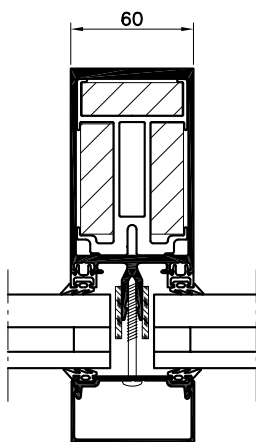

## P60L EI30 julkisivujärjestelmä

- Täyttää osastoiville kantamattomille seinille Suomessa asetetut paloluokan EI30 vaatimukset
- Koepoltettu VTT:ssä
- 2K-eristyslasi Pyrostop 30-25 EI30, lasiruudun suurin koko 1558mm x 1978mm