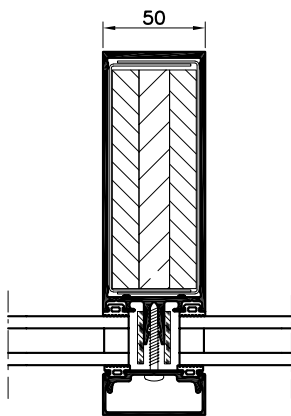

## P50L E60 julkisivujärjestelmä

- Täyttää osastoiville kantamattomille seinille Suomessa asetetut paloluokan E60 vaatimukset
- Koepoltettu VTT:ssä
- 2K-eristyslasi Vetroflam, lasiruudun suurin koko 1594 mm x 1974mm

## P60L EI30 julkisivujärjestelmä

- Täyttää osastoiville kantamattomille seinille Suomessa asetetut paloluokan EI30 vaatimukset
- Koepoltettu VTT:ssä
- 2K-eristyslasi Pyrostop 30-25 EI30, lasiruudun suurin koko 1558mm x 1978mm