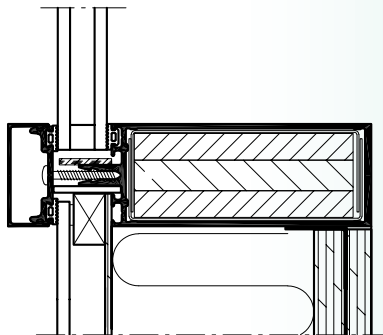

Osastoivat julkisivujärjestelmät

P50L E60 julkisivujärjestelmä

- Täyttää osastoiville kantamattomille seinille Suomessa asetetut paloluokan E60 vaatimukset
- Koepoltettu VTT:ssä
- 2K-eristyslasi Vetroflam, lasiruudun suurin koko 1594 mm x 1974mm

1

2

P60L EI30 julkisivujärjestelmä

- Täyttää osastoiville kantamattomille seinille Suomessa asetetut paloluokan EI30 vaatimukset
- Koepoltettu VTT:ssä
- 2K-eristyslasi Pyrostop 30-25 EI30, lasiruudun suurin koko 1558mm x 1978mm

3

4